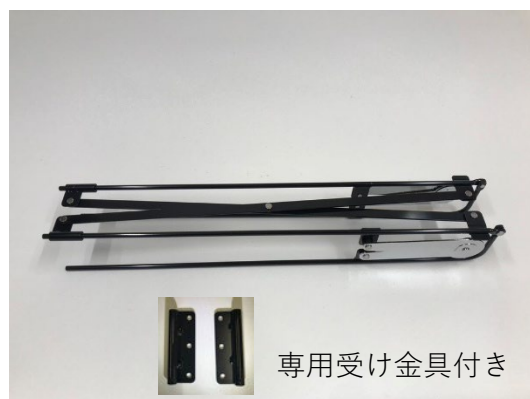

オリジナル日除けフレーム 注文書

- ・コンパクトに折り畳みができるオリジナル日除けフレーム
- ・フレーム幅26cm～48cmまで対応可能
- ・折り畳み部金具はタキゲン製オリジナル部品使用で優れた耐久性

- ・日除けフレームの長さは日差しを防ぐのに十分な55cm
- ・オレンジ・ブルー・エンジ3色から選べるオリジナル専用ケース付き

貴社名	:			
担当者	:			
住所	:			
TEL/FAX	:			
数量	フレームのみ	1台	11,000円 (税込)	台
	布付(黒メッシュ)	1台	16,500円 (税込)	台
専用ケース	オレンジ	個	ブルー	個
			エンジ	個