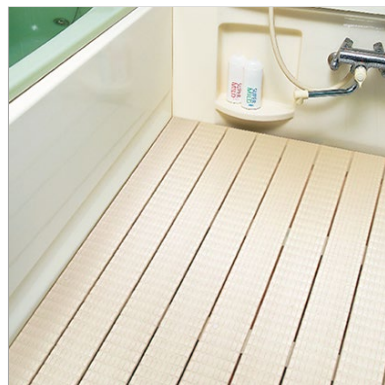

PS通信 号外

特定福祉用具 第2弾『入浴補助用具』

「今までと同様に入浴をしたい」というご要望がありながら、浴槽の跨ぎ浴室での移動に不安がある方に入浴補助用具があります。日々、皆様のお身体と入浴環境に合わせて様々な商品があり、特徴をご紹介させて頂き、ご検討してください。

①シャワーチェア

- ・立ち座りが容易になる。
- ・身長に合わせ調整機能付もあり
- ・肘付・背付ありなしを選択できる

②浴槽用手すり

- ・浴槽への出入りを容易にする
- ・浴室の場所を取らない
- ・取り外しができる

③浴槽台

- ・浴槽への出入りを容易にする
- ・取り外しが容易である
- ・浴槽によって様々なサイズがある

④すのこ

- ・脱衣場と浴室の段差を解消する
- ・木製と鉄製の2種類がある
- ・浴室によって様々なサイズがある

特定福祉用具購入費以外にも滑り止めマット等取り揃えておりますので、お気軽にご相談ください。

「福祉用具購入費の支給」とは、在宅の要介護・要支援者が入浴・排せつなどに使用するため福祉用具を購入したときに、購入費用の9割分～7割分が支給される介護保険の制度です

やわらかシャワーチェア クレオ

座面と背もたれが骨盤をしっかり保持

背もたれ下部と座面後部が骨盤にフィット。

真横 正面

従来のシャワーチェア

背もたれ下部が大きく空いているため、骨盤を支えるのが困難

背中がまがり、後方にもたれかかる姿勢になりやすい。

真横 正面